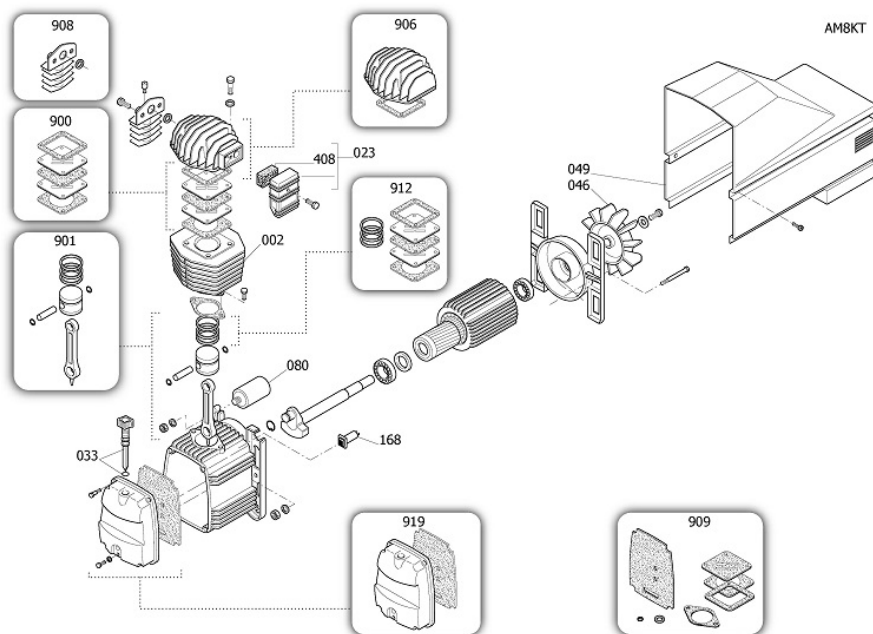

ROZPAD Frame Air 285-10-24M P31181020

POZ.	OBJ. ČÍSLO	NÁZEV	KS
104	9083869	Držadlo	1
105	9048091	Zpětný ventil	1
106	9047098	Rychlospojka	1
107	9047097	Ventil vypouštění kondenzátu	1
108	9416614	Regulátor	1
109	9052255	Manometr	1
109	9052262	Manometr	1
110	9049335	Pojistný ventil	1
112	4100726	Koleno	1
116	9038352	Zátka	1
117	9038134	Madlo	1
117	9038442	Madlo	1
127	R16041021	Trubička Rilsan 10 černá	0,5
127	R16040621	Trubička Rilsan 6/4 černá	0,7
131	9063251	Tlakový spínač	1
132	D99990116	Kabel	1
145	9043833	Trubka	1
200	FR0000A	Agregát	1
300	9421698	Sada koleček a silentbloků	1
431	9069257	Ovládací panel	1

POZ.	OBJ. ČÍSLO	NÁZEV	KS
001	9417782	Šasi	1
002	4105369SGL	Cylinder	1
004	4105384	Hřídel	1
023	4105390	Vzduchový filtr	1
026	9417783	Přední kryt	1
030	4105002	Ložisko 6203 ZZ P6 C3	1
030	9170116	Ložisko 6205 C0 P6	1
033	4105028	Olejová zátka	1
034	4105360	Těsnění	1
045	4100118	Seigerovka 20x1.0	1
046	4105382	Ventilátor	1
047	4105391	Rotor	1
048	4105389	Stator	1
049	9069274	Horní uložení	1
052	D19102515	Odlehčovací ventil 2,2 baru MK 103,113	1
080	4105132	Kondenzátor	1
168	4105169	Ochrana motoru	1
408	D17100714	Sací filtr Medic MK 255	1
900	D19100415	Ventilová deska kompl.MK 255, 312	1
901	9434B41	Sada píst – ojnice MK312	1
906	9434G31	Hlava MK282	1
908	9434E33	Dochlazovač MK282	1
909	9434F24	Sada těsnění MK 282-313	1
912	9434C39	Sada pístních kroužků a těsnění MK312	1
919	9434L09	Kryt karteru MK245-282	1