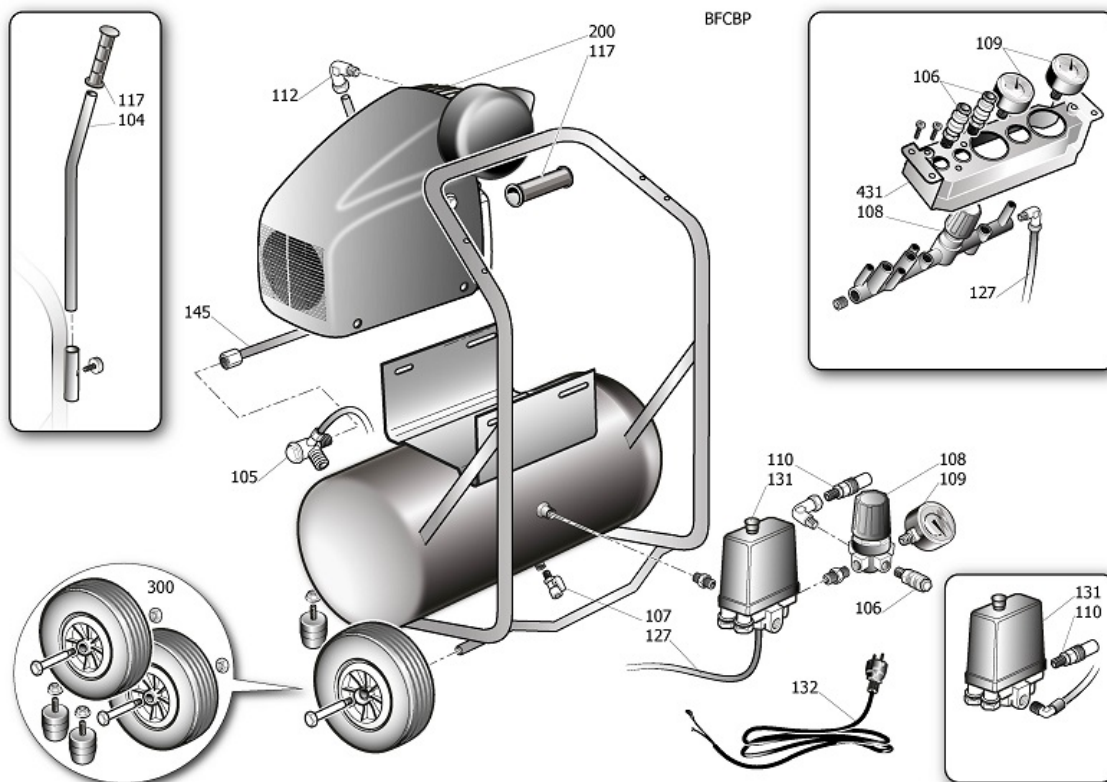

ROZPAD Frame Air 285-10-24M P31181020

POZ.	OBJ. ČÍSLO	NÁZEV	KS
104	9083869	Držadlo	1
105	9048091	Zpětný ventil	1
106	9047098	Rychlospojka	1
107	9047097	Ventil vypouštění kondenzátu	1
108	9416614	Regulátor	1
109	9052255	Manometr	1
109	9052262	Manometr	1
110	9049335	Pojistný ventil	1
112	4100726	Koleno	1
116	9038352	Zátka	1
117	9038134	Madlo	1
117	9038442	Madlo	1
127	R16041021	Trubička Rilsan 10 černá	0,5
127	R16040621	Trubička Rilsan 6/4 černá	0,7
131	9063251	Tlakový spínač	1
132	D99990116	Kabel	1
145	9043833	Trubka	1
200	FR0000A	Agregát	1
300	9421698	Sada koleček a silentbloků	1
431	9069257	Ovládací panel	1

POZ.	OBJ. ČÍSLO	NÁZEV	KS
001	9417782	Šasi	1
002	4105369SGL	Cylinder	1
004	4105384	Hřídel	1
023	4105390	Vzduchový filtr	1
026	9417783	Přední kryt	1
030	4105002	Ložisko 6203 ZZ P6 C3	1
030	9170116	Ložisko 6205 C0 P6	1
033	4105028	Olejová zátka	1
034	4105360	Těsnění	1
045	4100118	Seigerovka 20x1.0	1
046	4105382	Ventilátor	1
047	4105391	Rotor	1
048	4105389	Stator	1
049	9069274	Horní uložení	1
052	D19102515	Odlehčovací ventil 2,2 baru MK 103,113	1
080	4105132	Kondenzátor	1
168	4105169	Ochrana motoru	1
408	D17100714	Sací filtr Medic MK 255	1
900	D19100415	Ventilová deska kompl.MK 255, 312	1
901	9434B41	Sada píst – ojnice MK312	1
906	9434G31	Hlava MK282	1
908	9434E33	Dochlazovač MK282	1
909	9434F24	Sada těsnění MK 282-313	1
912	9434C39	Sada pístních kroužků a těsnění MK312	1
919	9434L09	Kryt karteru MK245-282	1