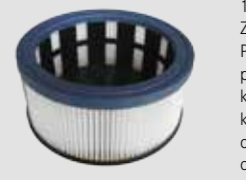

FPN 3600 NANO